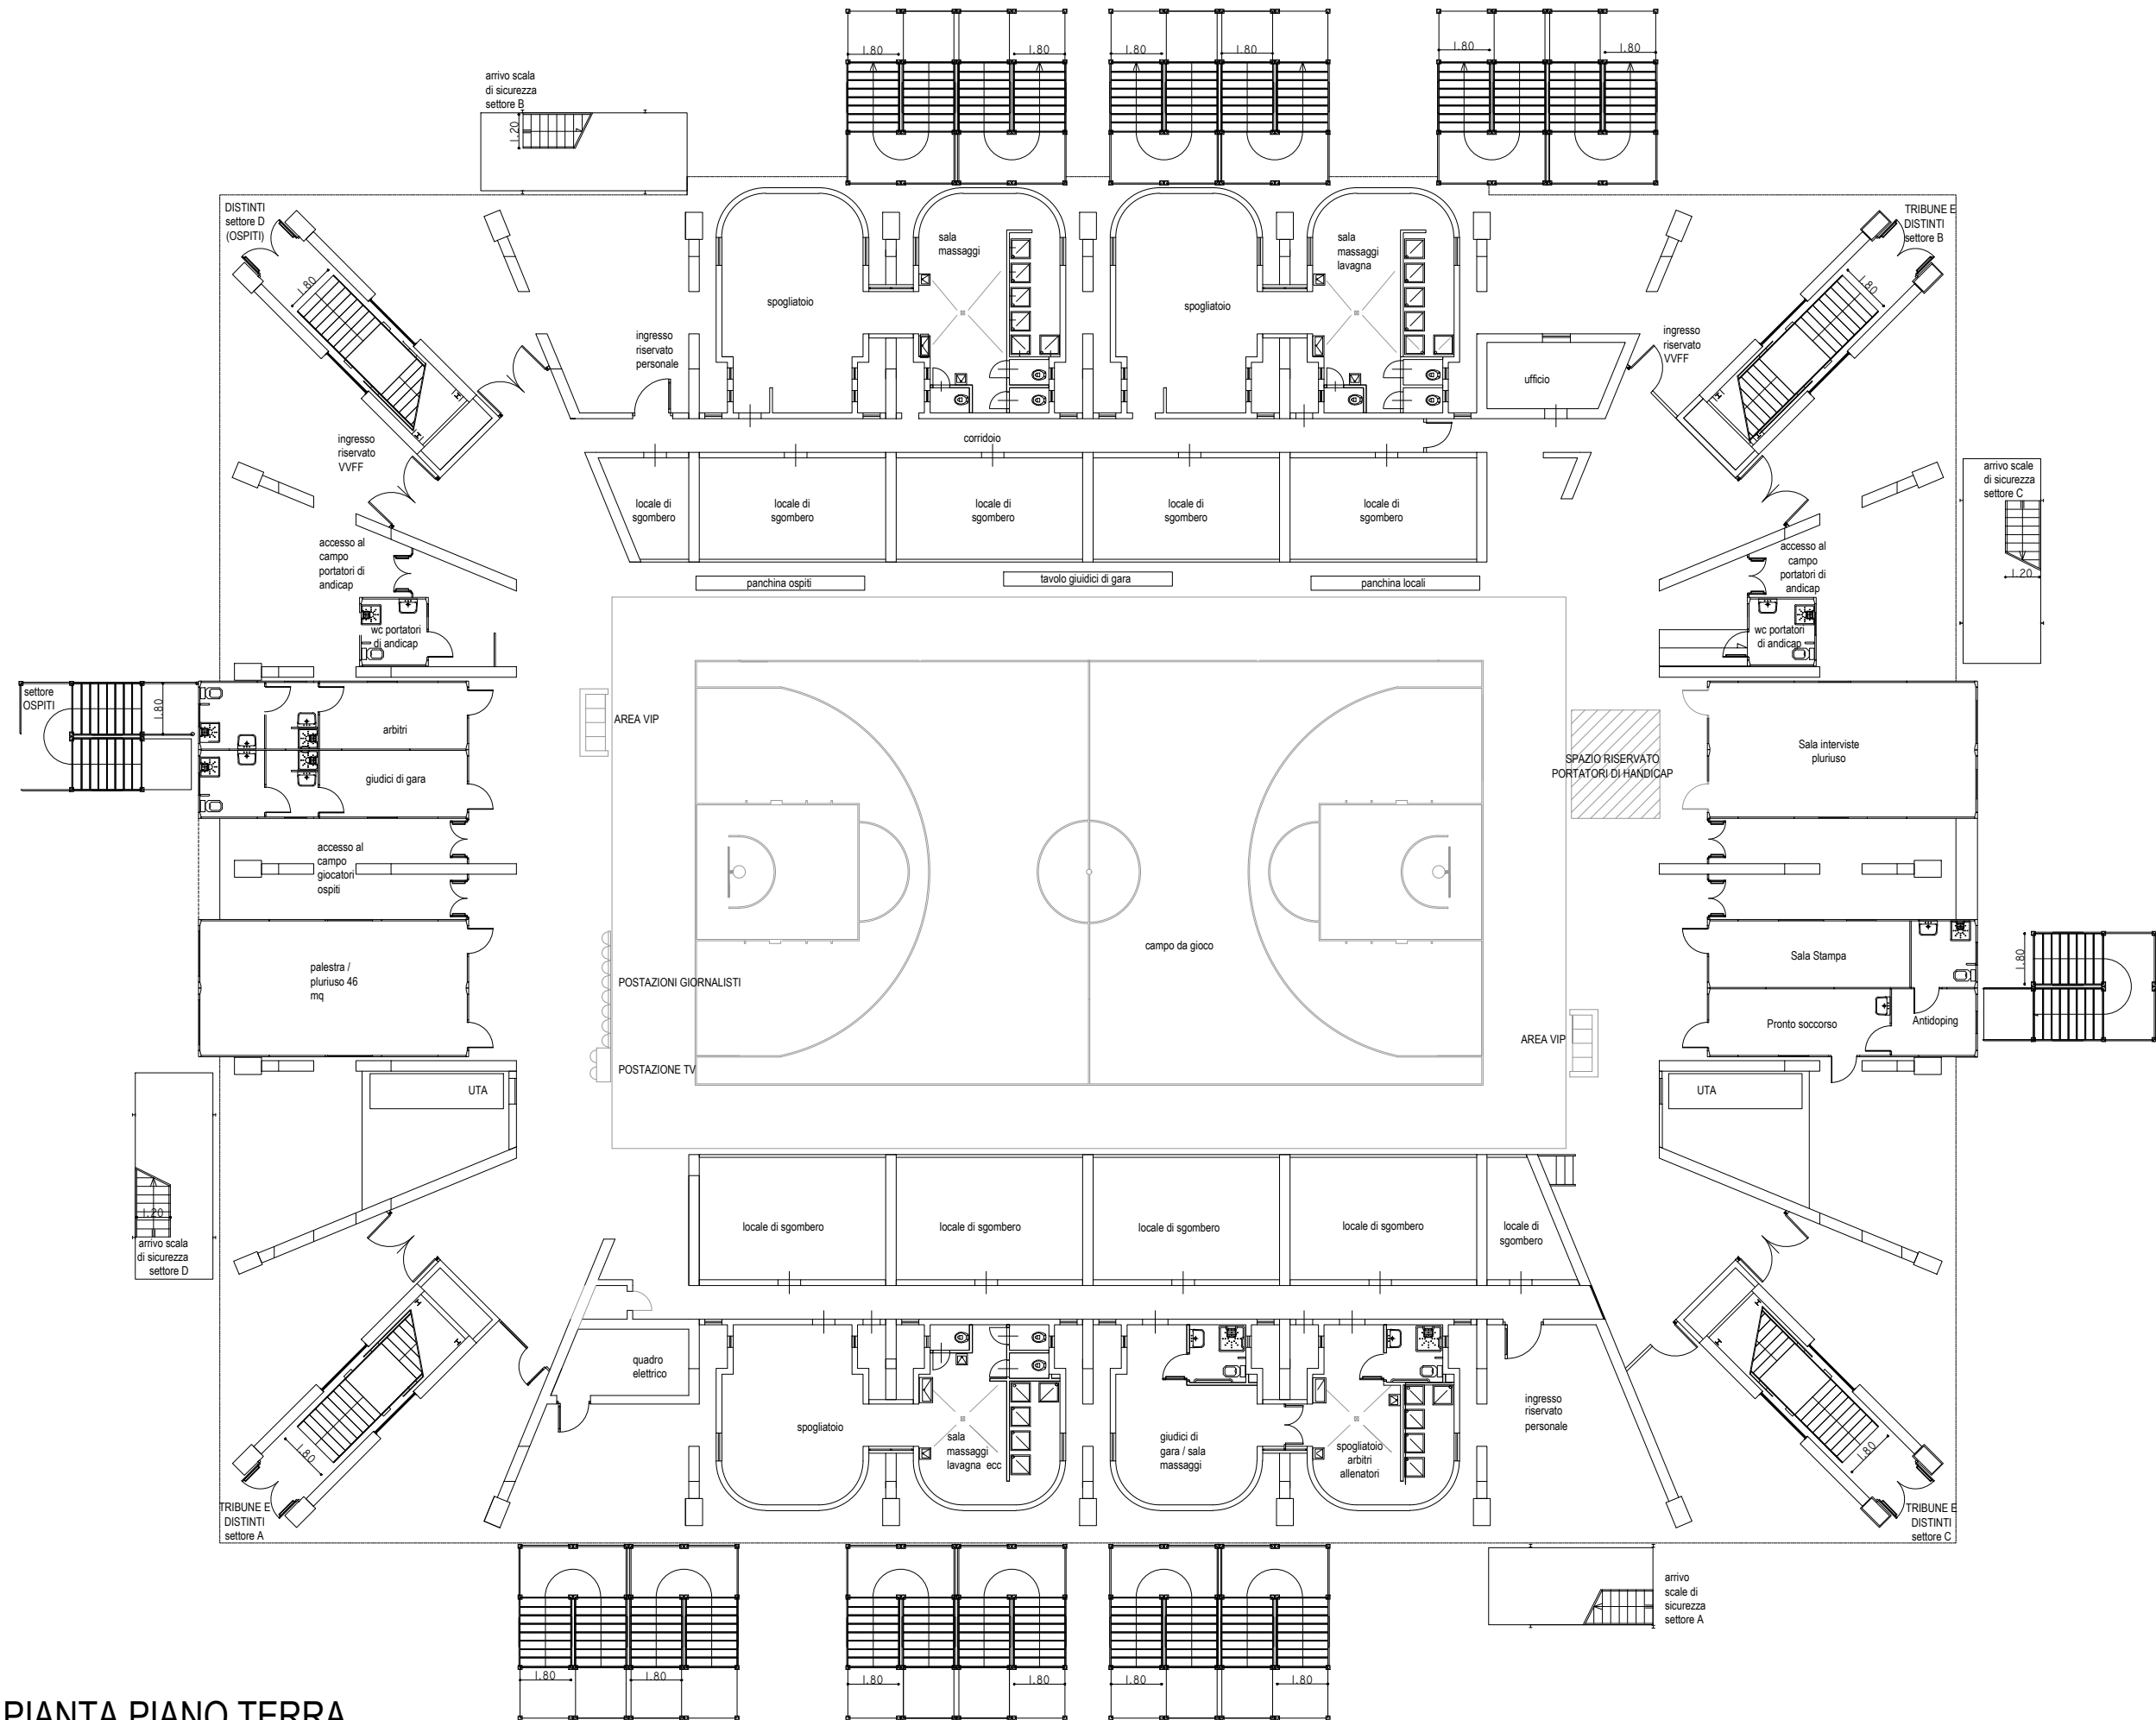

PALAZZETTO DELLO SPORT - "PALASOJOURNER - PROPRIETA' PROVINCIA DI RIETI

PIANTA PIANO TERRA

PIANTA PIANO SPALTI