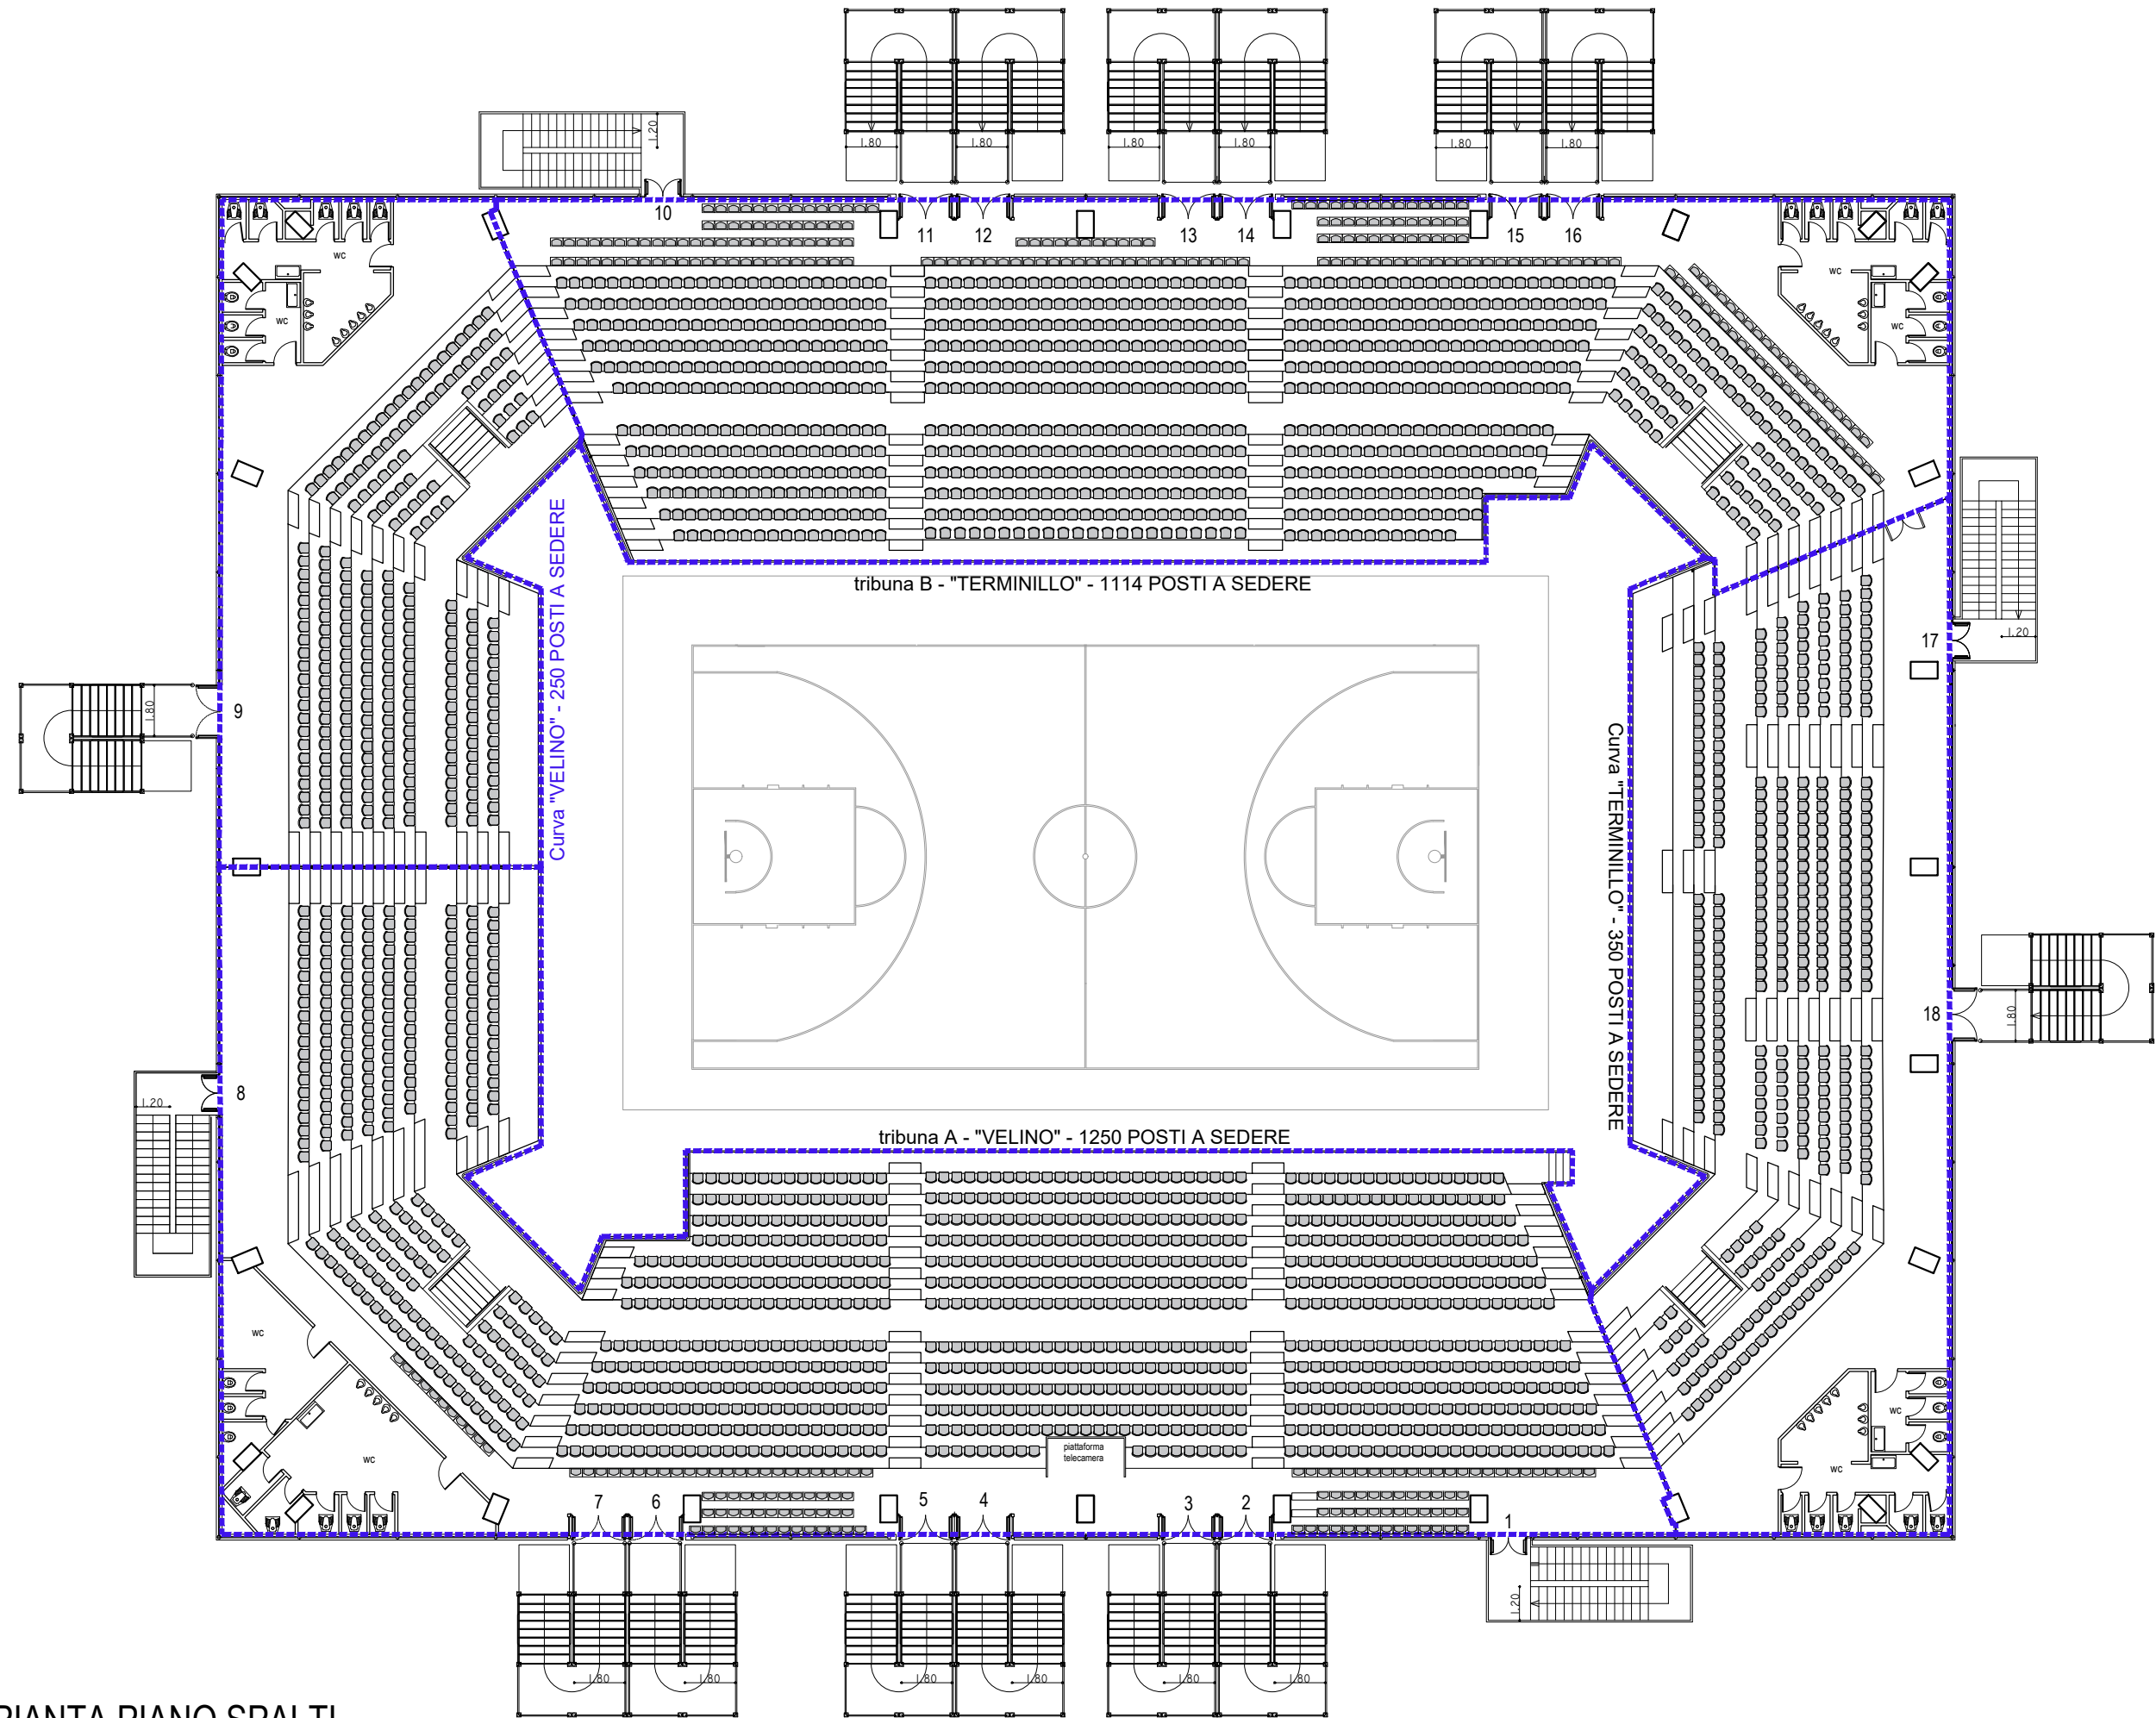

PALAZZETTO DELLO SPORT - "PALASOJOURNER - PROPRIETA' PROVINCIA DI RIETI

PIANTA PIANO TERRA

PIANTA PIANO SPALTI